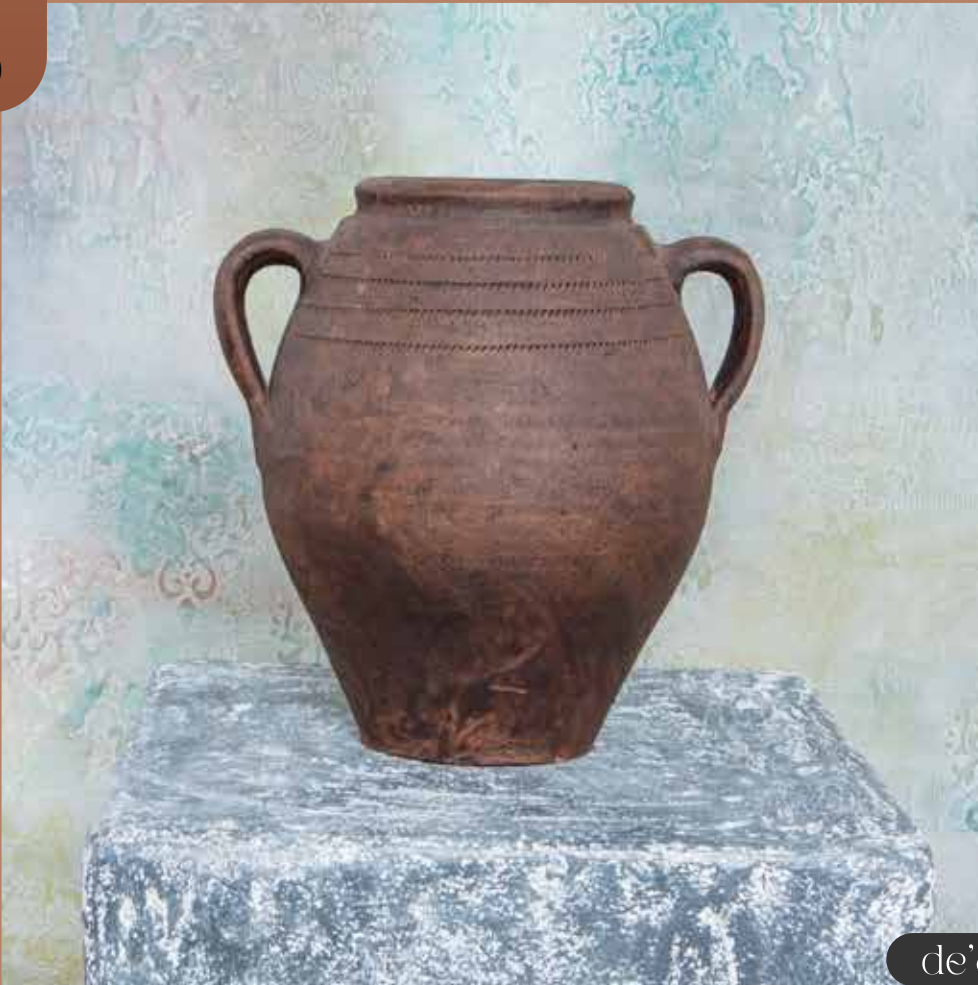

VV-101

Çap:
33 cm
Yükseklik:
45 cm
Malzeme:
Terracotta

VV-104

Çap:
27 cm
Yükseklik:
30 cm
Malzeme:
Terracotta