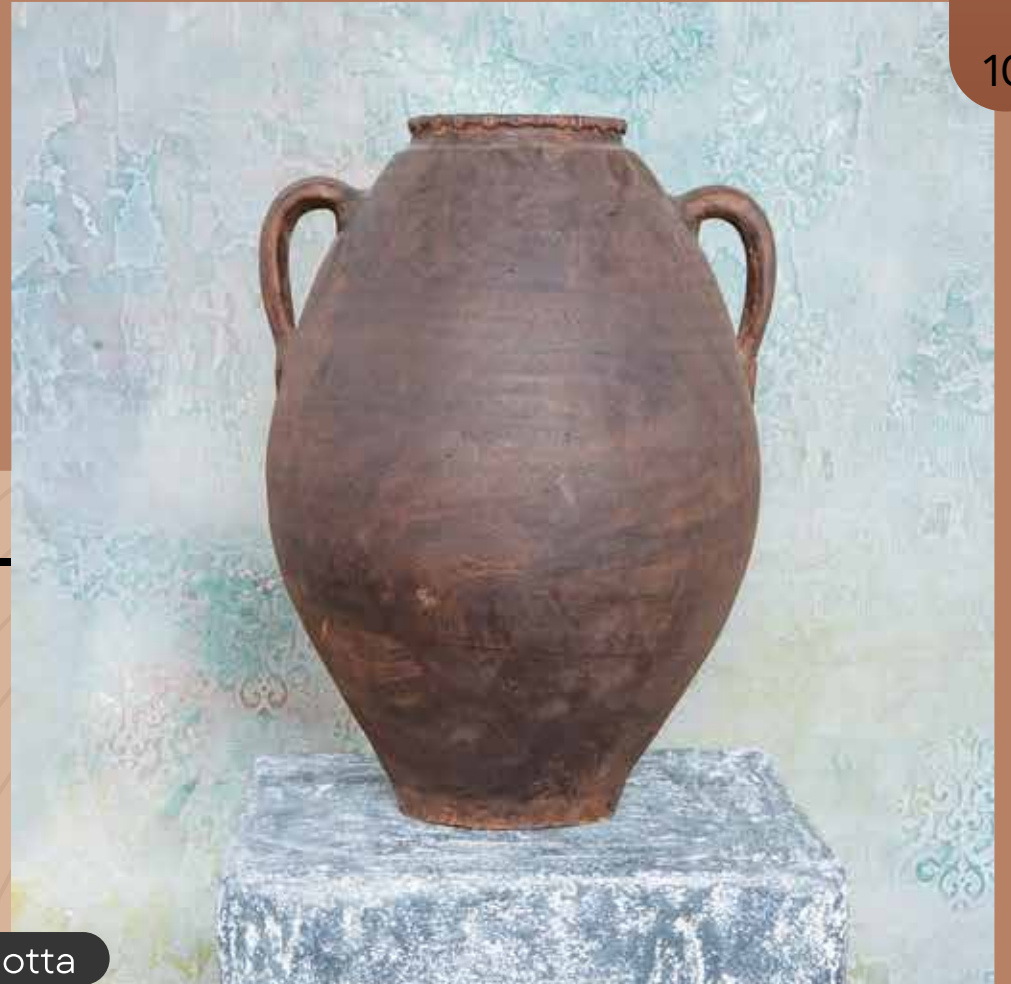

VV-104

Çap:
27 cm
Yükseklik:
30 cm
Malzeme:
Terracotta

VV-108

Çap:
30 cm
Yükseklik:
35 cm
Malzeme:
Terracotta

VV-109

Çap:
30 cm
Yükseklik:
45 cm
Malzeme:
Terracotta

VV-201

Çap:
38 cm
Yükseklik:
40 cm
Malzeme:
Terracotta