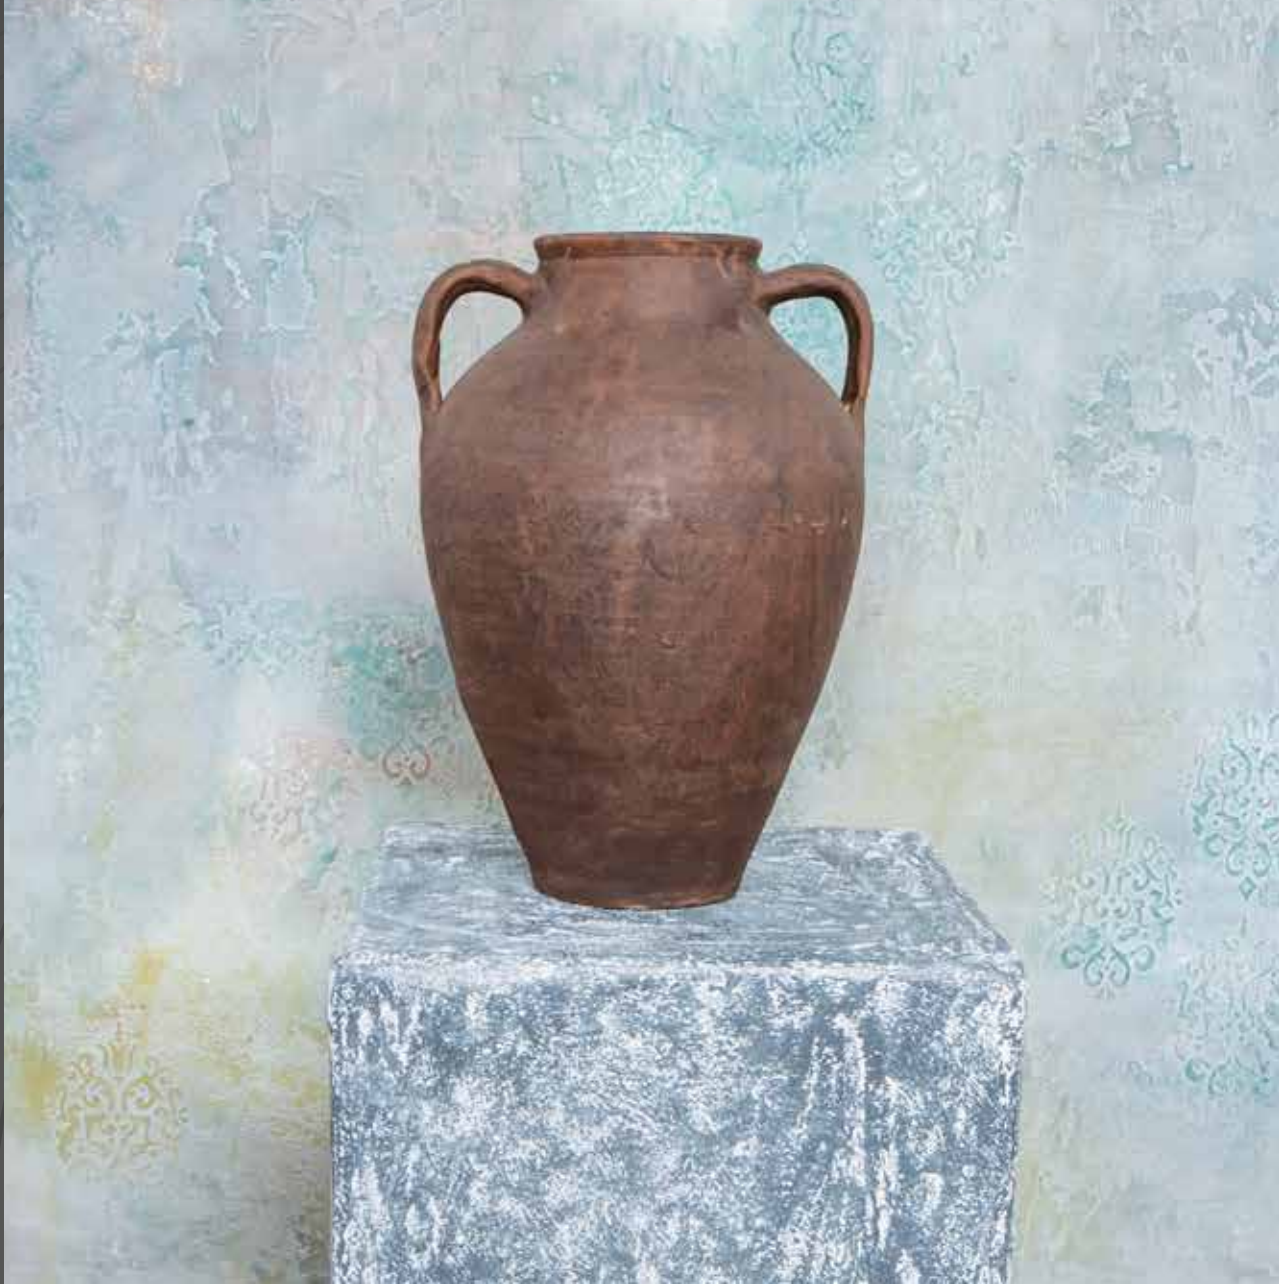

VT-268

Çap:
18 cm
Yükseklik:
40 cm
Malzeme:
Terracotta
Pampas uzunluğu:
100 cm

VT-209

Çap:
18 cm
Yükseklik:
40 cm
Malzeme:
Terracotta
Pampas uzunluğu:
100 cm

Vintage Vazo

VV-101

Çap:
33 cm
Yükseklik:
45 cm
Malzeme:
Terracotta